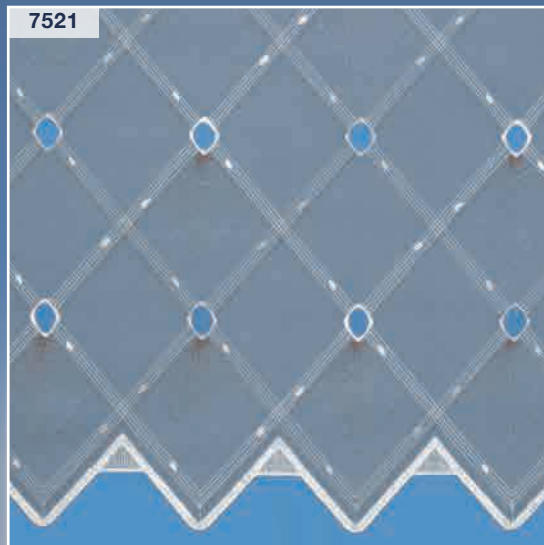

Dessin 7441 – Gardine

Farbe: C01 weiß

Rapport: 16 cm

Stoff: Dreher

Variante 1: nur Abschlusskante

Variante 2: voll bestickt

Höhe: 175 cm, 255 cm

Höhe Stickerei bei Abschlusskante: 50 cm

Dessin 7442 – Gardine

Farbe: C01 weiß

Rapport: 16 cm

Stoff: Sable

Höhe: 175 cm, 255 cm

Höhe Stickerei: 58 cm

Dessin 7443 – Gardine

Farbe: C01 weiß

Rapport: 16 cm

Stoff: Dreher

Höhe: 175 cm, 255 cm

Höhe Stickerei: 57 cm

Dessin 7521 – Gardine

Farbe: C01 weiß/taupe

Rapport: 16 cm

Stoff: Sable

Höhe: 170 cm, 255 cm

Höhe Stickerei: 30 cm

7521

7521