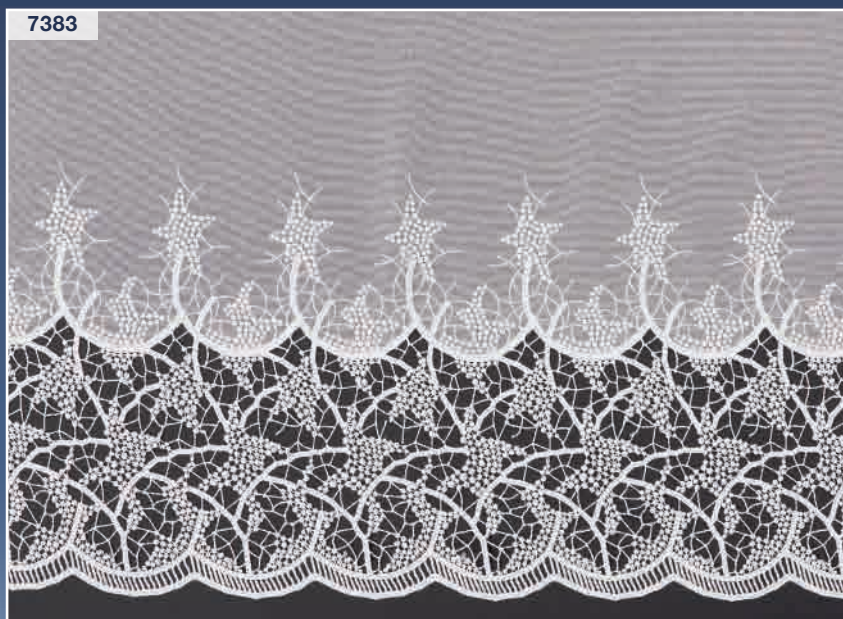

**Dessin 7383 –
Gardine mit Applikation**

Farbe: C01 weiß

Rapport: 8 cm

Stoff: Dreher

Höhe: 170 cm, 170 cm mit Einsatz,
250 cm, 250 cm mit Einsatz

Höhe Stickerei: 29 cm ohne Einsatz, 57 cm mit Einsatz