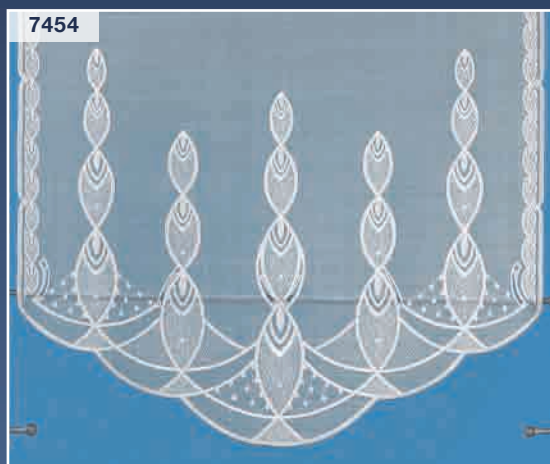

Dessin 7454 – Paneel

Farbe: C01 weiß
Stoff: Sable mit Spitze
Maße: 44x73 cm, 44x138 cm, 44x170 cm, 68x79 cm,
68x144 cm, 68x177 cm,
44x138 cm, 68x143 cm (ohne Spitze)

Dessin 7455 – Gardine und Paneel

Farbe: C01 weiß/taupe
Rapport Gardine: 24 cm
Rapport Paneel: MW 32 cm
Stoff: Sable
Maße: 50x67 cm, 50x132 cm, 50x166 cm, 80x74 cm,
80x139 cm, 80x172 cm
Meterware: 60 cm Breite
Gardine Höhe: 175 cm, 255 cm

7455