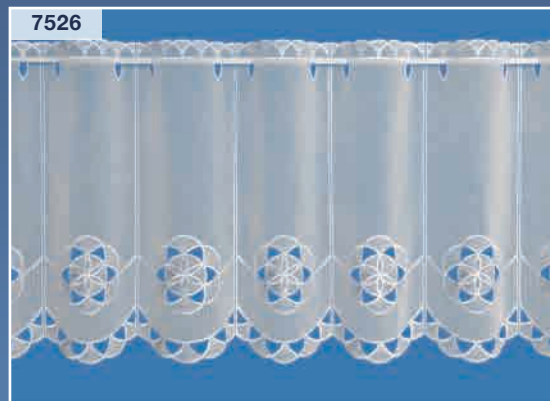

Dessin 7526 – Paneel und Panneaux

Farbe: C01 weiß/lachs
Rapport Meterware: 64 cm
Rapport Panneaux: 16 cm
Stoff: Sable
Breite x Höhe: 50 x 76 cm, 50 x 140 cm,
50 x 174 cm, 80 x 79 cm,
80 x 144 cm, 80 x 177 cm
Panneaux: Höhe 45 cm,
Meterware: Breite 60 cm

Dessin 7528 – Paneel

Farbe: C01 weiß/grau
Stoff: Sable
Breite x Höhe: 50 x 77 cm, 50 x 142 cm,
50 x 175 cm, 70 x 78 cm,
70 x 143 cm, 70 x 175 cm