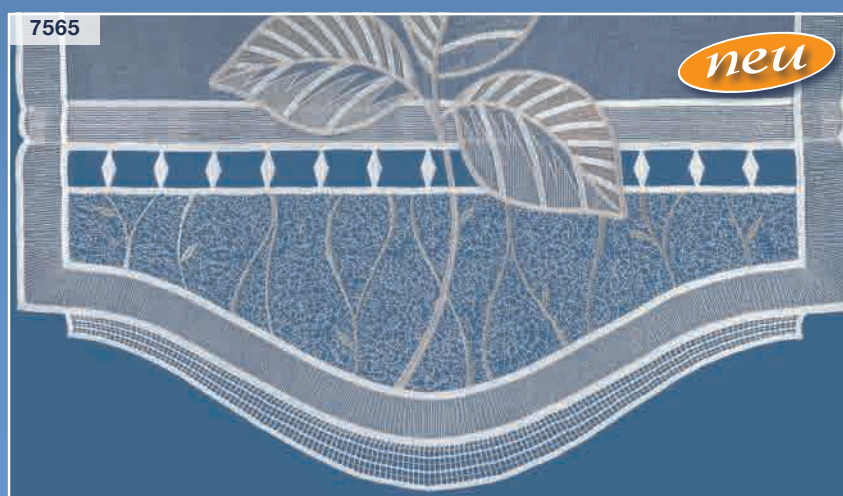

### Dessin 7529 – Paneel

**Farbe:** C01 weiß/lachs

**Rapport Meterware:** 64 cm

**Stoff:** Sable mit Spitze

**Breite x Höhe:** 51 x 75 cm, 51 x 139 cm,  
51 x 172 cm, 71 x 77 cm,  
71 x 143 cm, 71 x 174 cm

**Meterware:** Breite 60 cm

**Dessin 7565 – Schiebepaneel**

**Farbe:** C01 weiß/taupe  
**Rapport :** 16 cm  
**Stoff:** Sable mit Spitze  
**Breite x Höhe:** 45x 73 cm, 45 x 138 cm,  
 45 x 185 cm, 65 x 75 cm,  
 65 x 138 cm, 65 x 187 cm,  
**Meterware:** Breite 55 cm  
**Rapport Meterware:** 32 cm