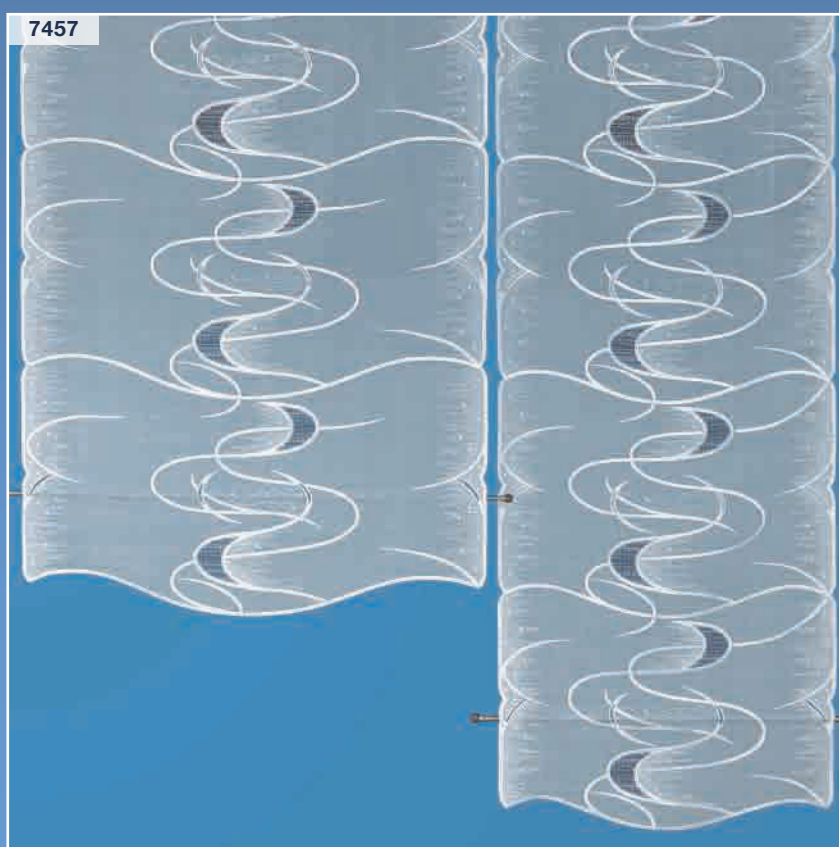

Dessin 7457 – Paneel

Farbe: C01 weiß/grau/silber

Rapport: 32 cm

Stoff: Sable mit Spitze

Breite: 50 cm, 69 cm