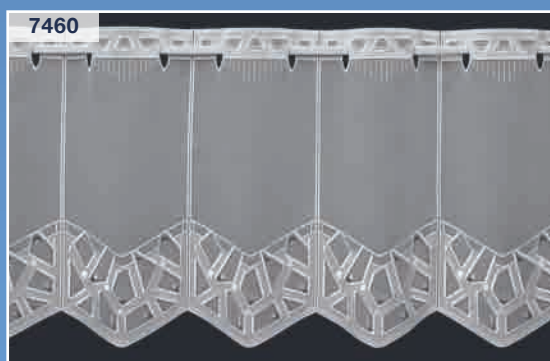

Dessin 7440 – Panneaux

Farbe: C01 weiß/grau
Rapport: 16 cm
Stoff: Voile
Höhe: 40 cm, 55 cm, 85 cm, 115 cm

Dessin 7460 – Panneaux und Raffrollo

Farbe: weiß/antracithe
Rapport: 16 cm
Stoff: Sable
Höhe: 35 cm, 55 cm, (Panneaux)
140 cm, 170 cm (Raffrollo)