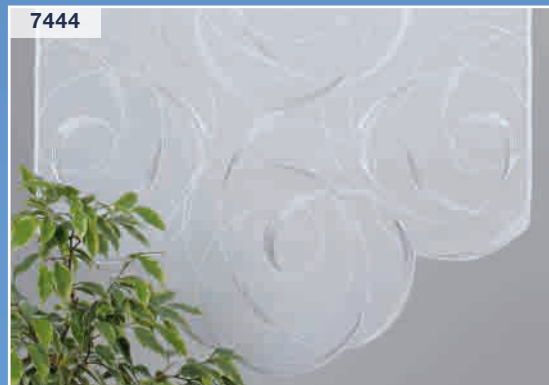

#### Dessin 7444 – Schiebepaneel

**Farbe:** C01 silber/taupe  
C02 gold/beige

**Rapport:** 32 cm

**Stoff:** Sable

**Breite:** 45 cm, 60 cm

7444