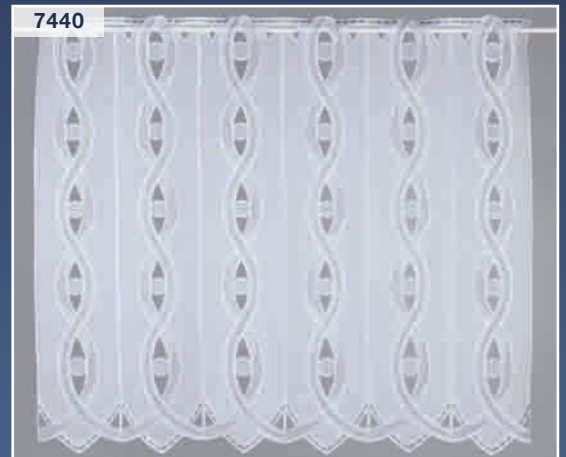

Dessin 7440 – Panneaux

Farbe: C01 weiß/grau
Rapport: 16 cm
Stoff: Voile
Höhe: 40 cm, 55 cm, 85 cm, 115 cm

Dessin 7460 – Panneaux und Raffrollo

Farbe: weiß/antracithe
Rapport: 16 cm
Stoff: Sable
Höhe: 35 cm, 55 cm, (Panneaux)
140 cm, 170 cm (Raffrollo)