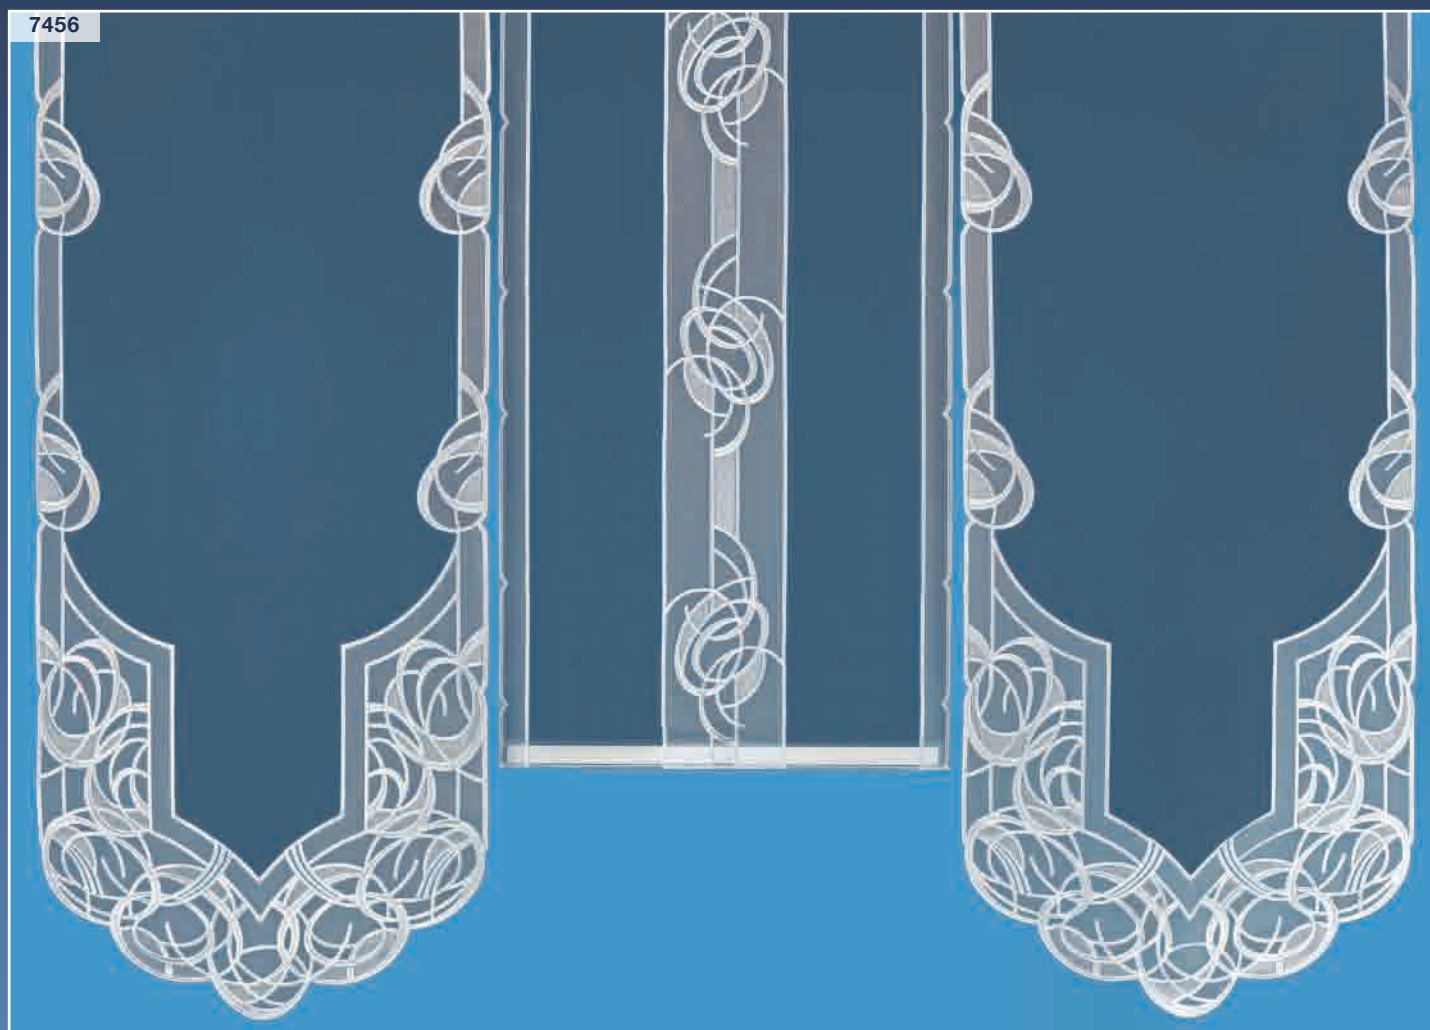

Dessin 7456 – Paneel

Farbe: C01 weiß/taupe

Rapport: MW 32 cm

Stoff: Organza + Voile

Maße: 50x72 cm, 50x137 cm, 50x 168 cm,
70x79 cm, 70x143 cm, 70x175 cm

Meterware: 50 cm, 70 cm Breite

Dessin 7457 – Paneel

Farbe: C01 weiß/grau/silber

Rapport: 32 cm

Stoff: Sable mit Spitze

Breite: 50 cm, 69 cm