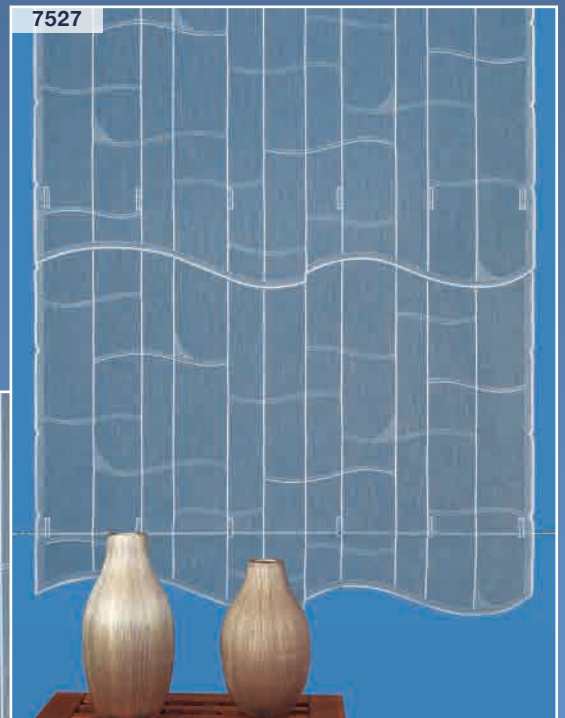

7449

Dessin 7449 – Schiebepaneel

Farbe: C01 weiß/beige
C02 weiß/taupe

Stoff: Sable + farbiger Organza

Breite x Höhe: 50 x 76 cm, 50 x 140 cm,
50 x 173 cm, 70 x 70 cm,
70 x 143 cm, 70 x 175 cm

7449

Dessin 7527 – Paneel

Farbe: C01 weiß/taupe

Rapport Meterware: 64 cm

Stoff: Sable

Breite x Höhe: 49 x 80 cm, 49 x 145 cm,
49 x 177 cm, 70 x 79 cm,
70 x 144 cm, 70 x 177 cm
Breite 60 cm, Breite 100 cm

7527

7527