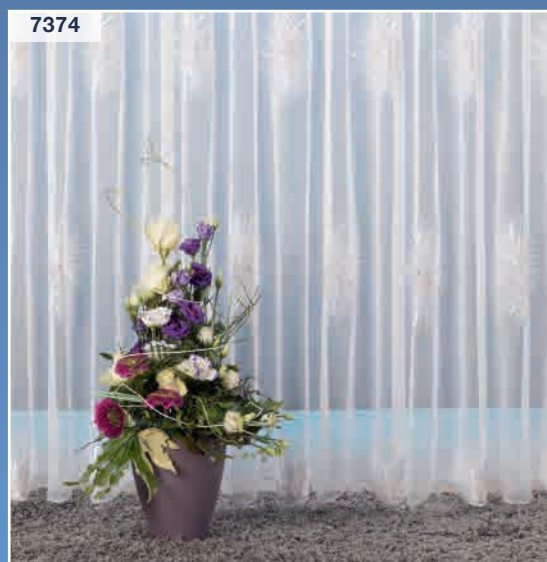

**Dessin 7528 – Paneel**

**Farbe:** C01 weiß/grau  
**Stoff:** Sable  
**Breite x Höhe:** 50 x 77 cm, 50 x 142 cm,  
 50 x 175 cm, 70 x 78 cm,  
 70 x 143 cm, 70 x 175 cm

**Dessin 7351 – Paneel**

**Farbe:** C01 weiß/taupe  
**Stoff:** Sable + Spitze  
**Breite x Höhe:** 50 x 78 cm, 50 x 127 cm,  
 50 x 190 cm, 70 x 78 cm,  
 70 x 127 cm, 70 x 190 cm

**Dessin 7374 – Schiebepaneel und Gardine**

**Farbe:** C01 weiß/lachs  
**Rapport Gardine:** 24 cm  
**Stoff:** Dreher  
**Höhe Gardine:** 175 cm, 255 cm  
**Breite x Höhe:** 45 x 88 cm, 45 x 135 cm,  
 45 x 184 cm, 60 x 91 cm,  
 60 x 136 cm, 60 x 186 cm  
**Höhe Stickerei:** 104 cm