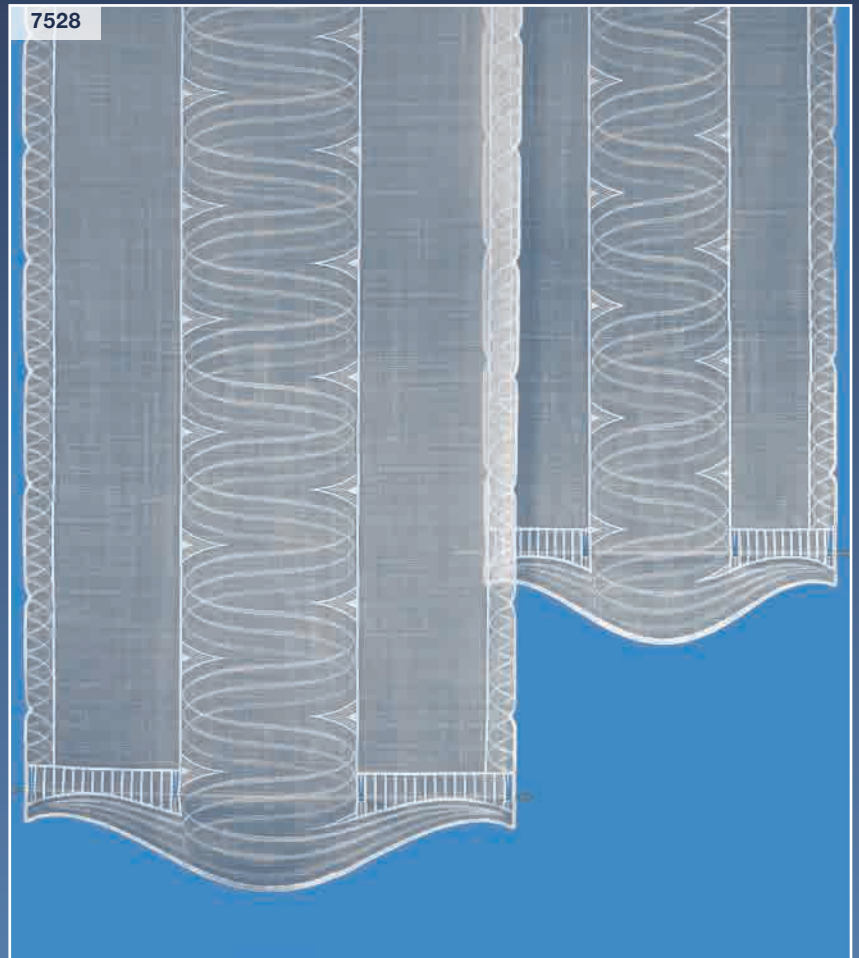

**Dessin 7333 – Schiebepaneel  
und Gardine**

**Farbe:** C01 weiß/beige  
**Rapport:** 24 cm  
**Stoff:** Sable  
**Höhe:** 175 cm, 255 cm  
**Breite x Höhe:** 50 x 78, 50 x 125, 50 x 190,  
70 x 78, 70 x 125, 70 x 190

7333

7333

**Dessin 7526 – Paneel und Panneaux**

**Farbe:** C01 weiß/lachs  
**Rapport Meterware:** 64 cm  
**Rapport Panneaux:** 16 cm  
**Stoff:** Sable  
**Breite x Höhe:** 50 x 76 cm, 50 x 140 cm,  
 50 x 174 cm, 80 x 79 cm,  
 80 x 144 cm, 80 x 177 cm  
**Panneaux:** Höhe 45 cm,  
**Meterware:** Breite 60 cm

**Dessin 7528 – Paneel**

**Farbe:** C01 weiß/grau  
**Stoff:** Sable  
**Breite x Höhe:** 50 x 77 cm, 50 x 142 cm,  
 50 x 175 cm, 70 x 78 cm,  
 70 x 143 cm, 70 x 175 cm

**Dessin 7351 – Paneel**

**Farbe:** C01 weiß/taupe  
**Stoff:** Sable + Spitze  
**Breite x Höhe:** 50 x 78 cm, 50 x 127 cm,  
 50 x 190 cm, 70 x 78 cm,  
 70 x 127 cm, 70 x 190 cm