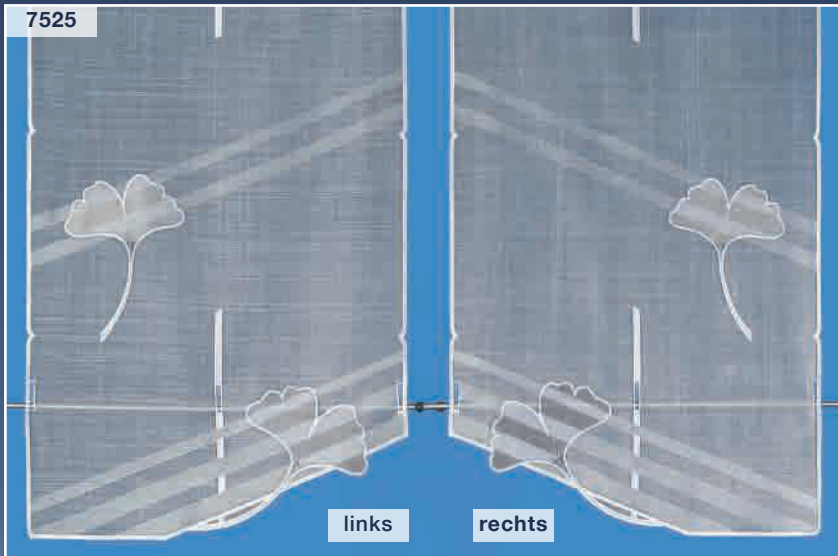

Dessin 7525 – Paneel und Gardine

Farbe: C01 weiß/beige
Rapport Paneel: 79 cm   **Breite Paneel:** 50 cm
Rapport Gardine: 24 cm
Stoff: Sable
Höhe Gardine: 175 cm, 255 cm