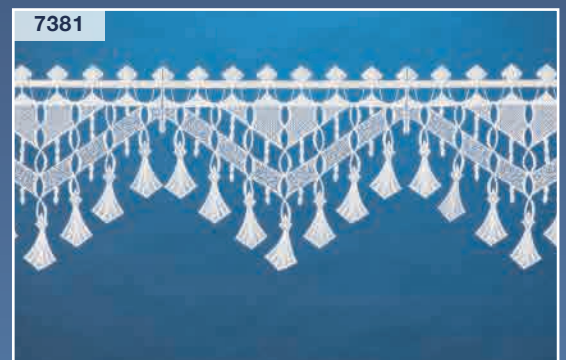

7381

Dessin 7381 – Paneel oder Raffrollo*

Farbe: C01 weiß
Rapport: 32 cm
Stoff: Sable
Höhe: 82 cm, 132 cm, 182 cm

Dessin 7381 – Fensterhänger aus Spitze

Höhe: 28 cm

7381

7400

Dessin 7400 – Panneaux und Raffrollo

Farbe: C01 weiß/lachs
Rapport: 16 cm
Höhe Paneau: 35 cm, 55 cm
Höhe Raffrollo: 140 cm, 170 cm, 250 cm

7400

* Bitte geben Sie bei der Bestellung unbedingt an, ob Sie die Ausführung Raffrollo mit Löcher zum Klippen) oder Paneel (ohne Löcher) benötigen