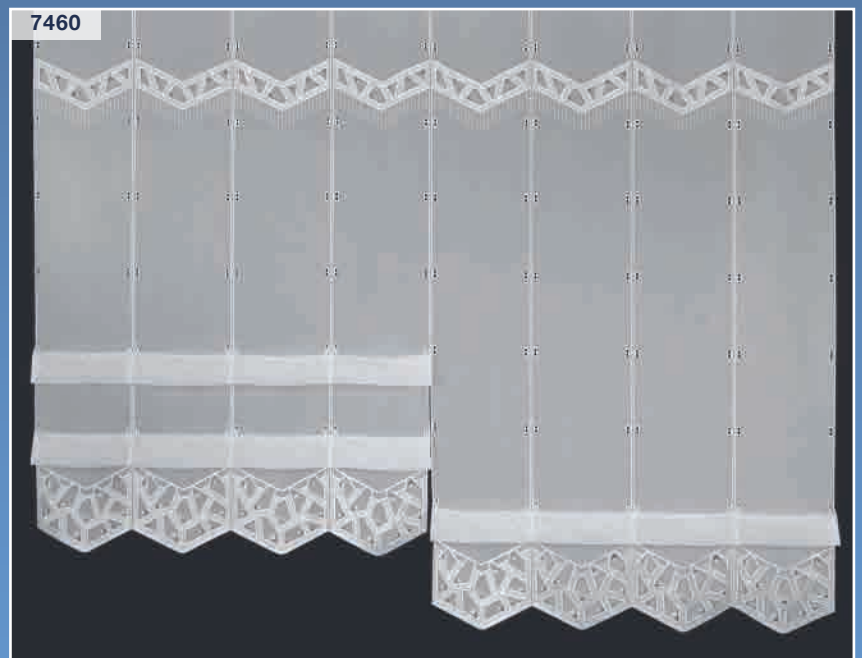

### Dessin 7381 – Fensterhänger aus Spitze

**Höhe:** 28 cm

7381

7400

### Dessin 7400 – Panneaux und Raffrollo

**Farbe:** C01 weiß/lachs  
**Rapport:** 16 cm  
**Höhe Paneau:** 35 cm, 55 cm  
**Höhe Raffrollo:** 140 cm, 170 cm, 250 cm

7400

\* Bitte geben Sie bei der Bestellung unbedingt an, ob Sie die Ausführung Raffrollo mit Löcher zum Klippen) oder Paneel (ohne Löcher) benötigen

**Dessin 7440 – Panneaux**

**Farbe:** C01 weiß/grau  
**Rapport:** 16 cm  
**Stoff:** Voile  
**Höhe:** 40 cm, 55 cm, 85 cm, 115 cm

**Dessin 7460 – Panneaux und Raffrollo**

**Farbe:** weiß/antracithe  
**Rapport:** 16 cm  
**Stoff:** Sable  
**Höhe:** 35 cm, 55 cm, (Panneaux)  
 140 cm, 170 cm (Raffrollo)