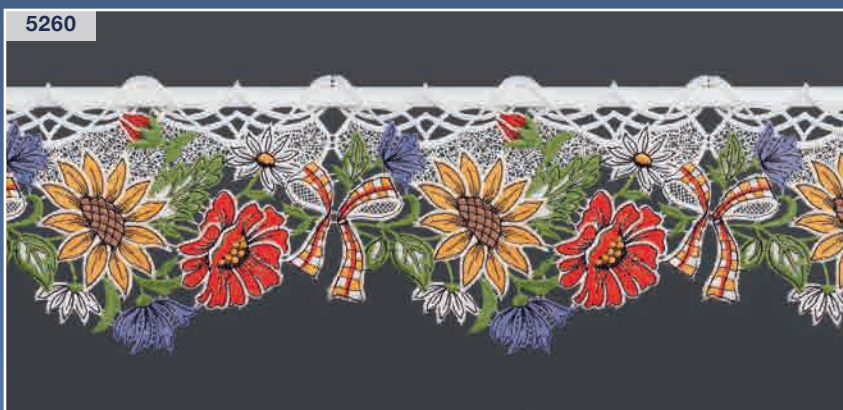

**Dessin 5259 – Stangendeko
Pilze**

Farbe: C01 sekt/grün/rot
Rapport: 18 cm
Stoff: Spitze
Höhe: 17 cm

5260