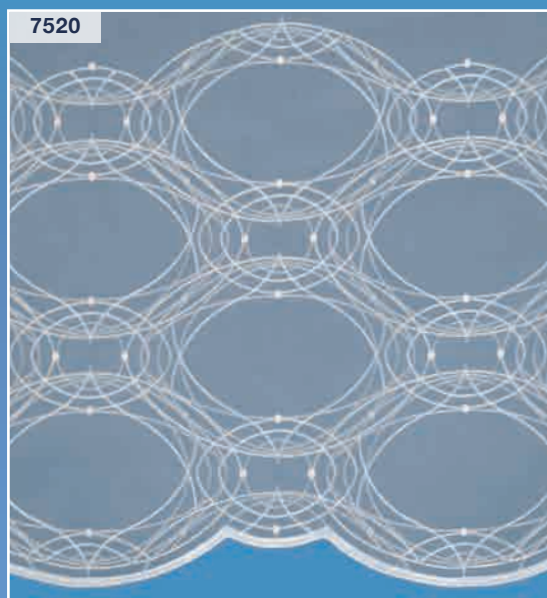

7520

7520

7520

Dessin 7520 – Panneaux und Gardine

Farbe: weiß/taupe
Rapport Panneaux: 16 cm
Rapport Gardine: 24 cm
Stoff: Sable
Höhe: 35 cm, 55 cm, (Panneaux)
175 cm, 255 cm (Gardine)
Höhe Stickerei: 69 cm