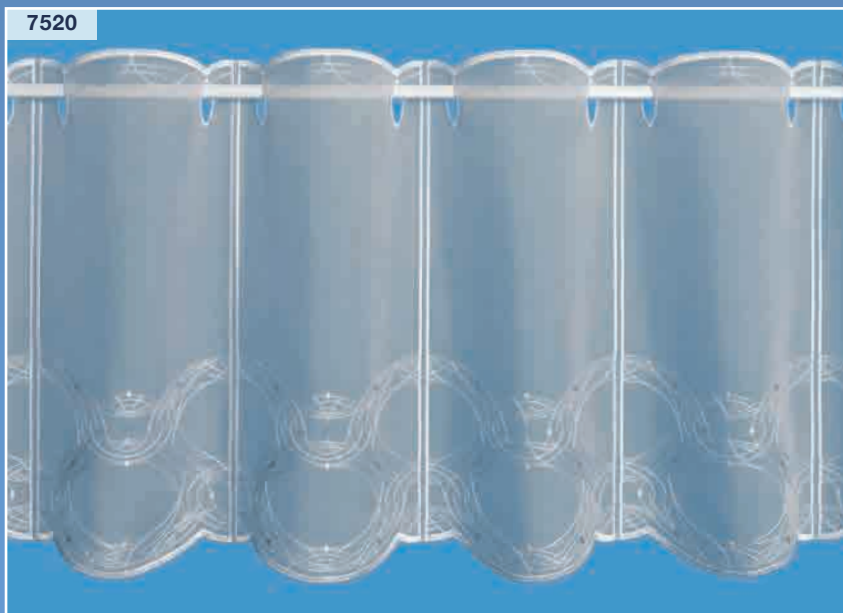

**Dessin 7560 – Panneaux und Raffrollo**

- Farbe:** weiß/beige
- Rapport:** 16 cm
- Stoff:** Sable
- Höhe:** 35 cm, 55 cm, (Panneaux)  
133 cm, 167 cm (Raffrollo)

7520

7520

7520