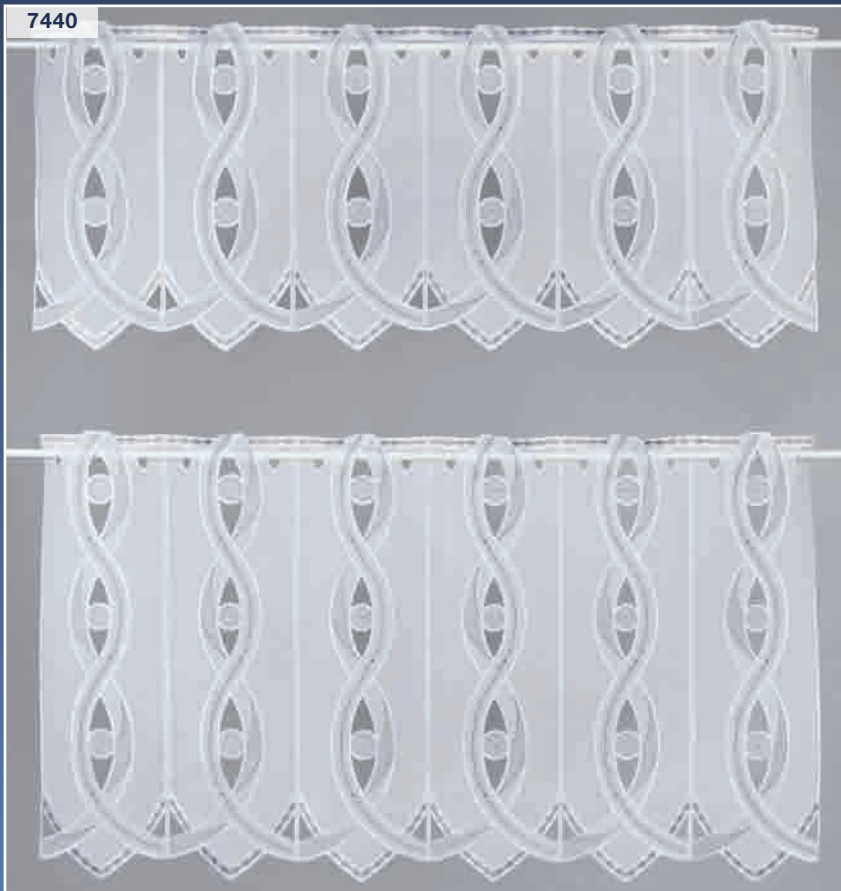

Dessin 7440 – Panneaux

Farbe: C01 weiß/grau
Rapport: 16 cm
Stoff: Voile
Höhe: 40 cm, 55 cm, 85 cm, 115 cm

Dessin 7460 – Panneaux und Raffrollo

Farbe: weiß/antracithe
Rapport: 16 cm
Stoff: Sable
Höhe: 35 cm, 55 cm, (Panneaux)
140 cm, 170 cm (Raffrollo)