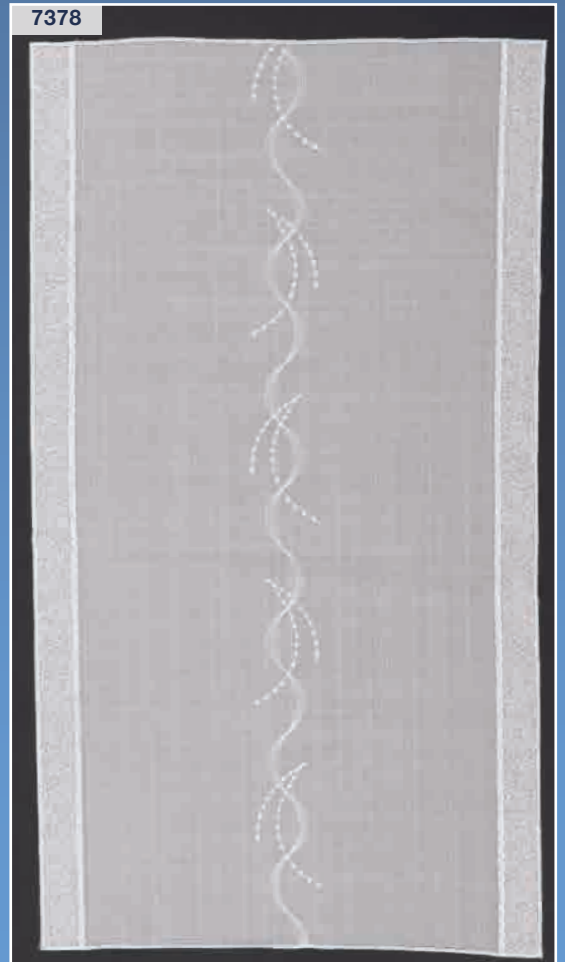

7233

Dessin 7233 – Panneaux und Raffrollo

Farbe: C01 weiß/aubergine
Rapport: 16 cm
Stoff: Sable
Höhe Raffrollo: 140 cm, 170 cm, 250 cm
Höhe Panneaux: 35 cm, 55 cm

Dessin 7378 – Oberware Raffrollo oder Paneel

Farbe: C01 weiß
Rapport: 32 cm
Stoff: Sable
Höhe: 58 cm, 107 cm, 157 cm

7233

7378