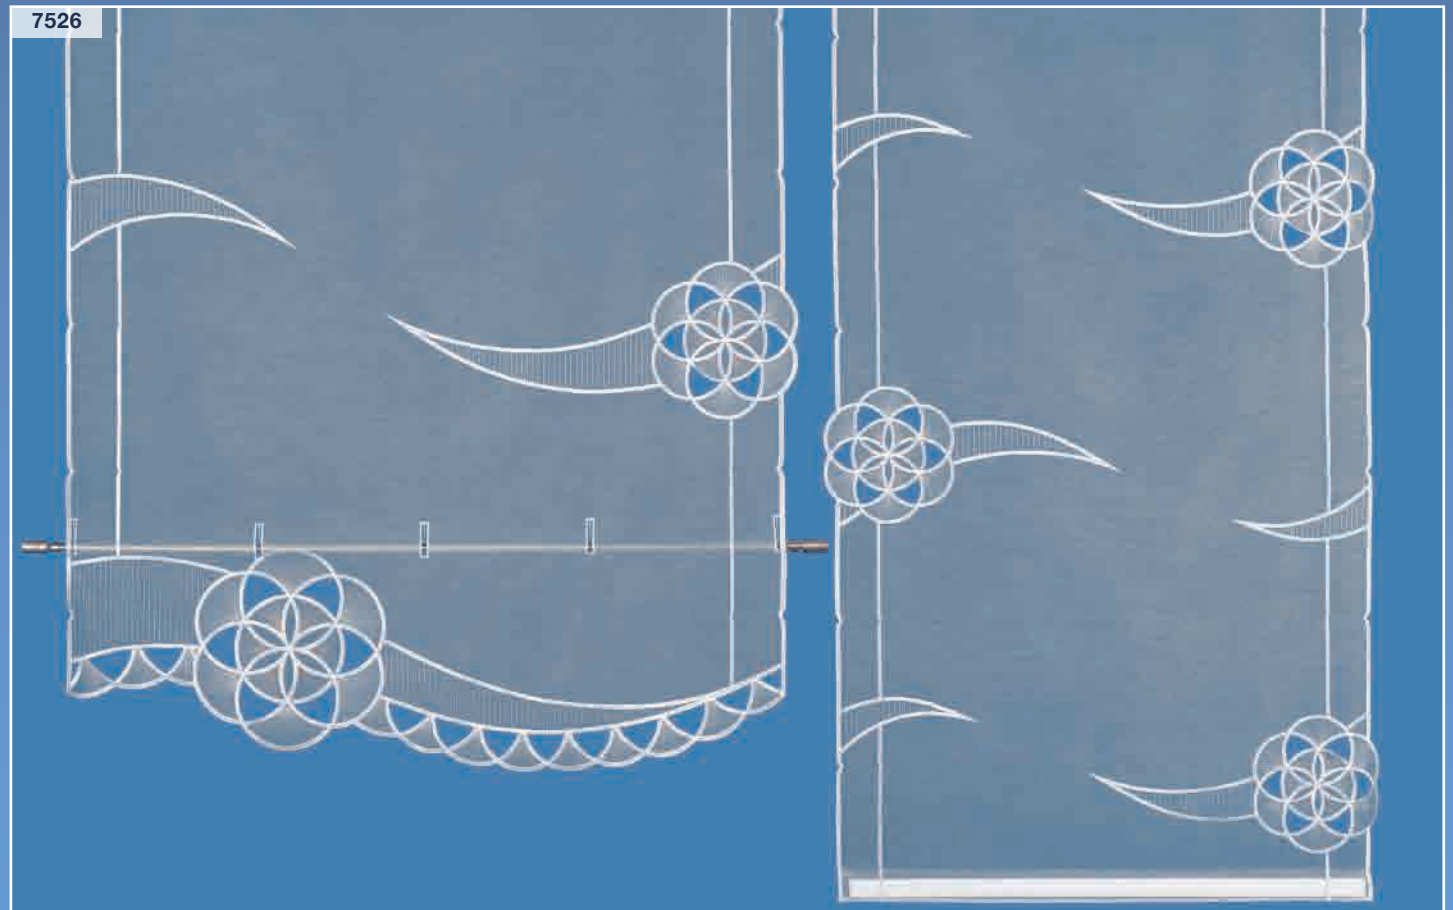

7333

7333

**Dessin 7526 – Paneel und Panneaux**

**Farbe:** C01 weiß/lachs  
**Rapport Meterware:** 64 cm  
**Rapport Panneaux:** 16 cm  
**Stoff:** Sable  
**Breite x Höhe:** 50 x 76 cm, 50 x 140 cm,  
 50 x 174 cm, 80 x 79 cm,  
 80 x 144 cm, 80 x 177 cm  
**Panneaux:** Höhe 45 cm,  
**Meterware:** Breite 60 cm

**Dessin 7528 – Paneel**

**Farbe:** C01 weiß/grau  
**Stoff:** Sable  
**Breite x Höhe:** 50 x 77 cm, 50 x 142 cm,  
 50 x 175 cm, 70 x 78 cm,  
 70 x 143 cm, 70 x 175 cm

**Dessin 7351 – Paneel**

**Farbe:** C01 weiß/taupe  
**Stoff:** Sable + Spitze  
**Breite x Höhe:** 50 x 78 cm, 50 x 127 cm,  
 50 x 190 cm, 70 x 78 cm,  
 70 x 127 cm, 70 x 190 cm