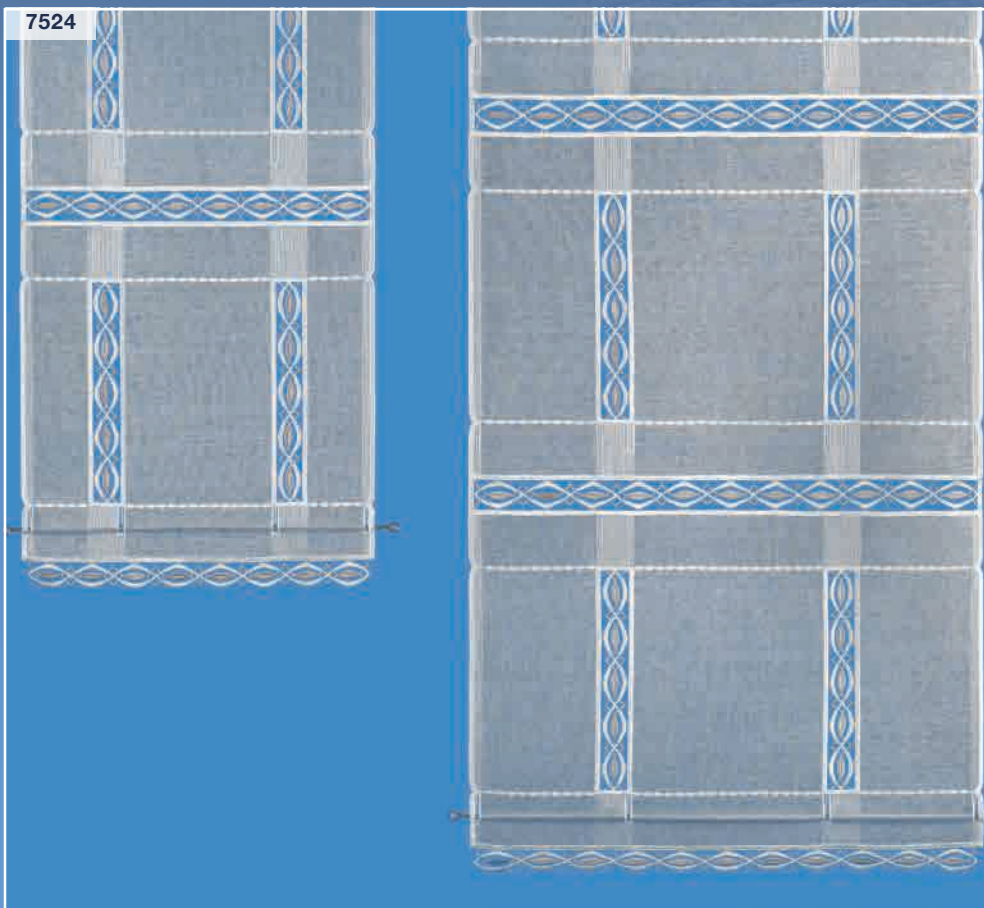

60 cm nur Außenkanten

**Dessin 7523 – Gardine**

**Farbe:** C01 weiß

**Rapport:** 16 cm

**Stoff:** Sable

**Höhe:** 175 cm, 255 cm

**Höhe Stickerei:** 41 cm

### Dessin 7145 – Schiebepaneele

**Farbe:** C01 weiß/beige  
**Rapport:** 44 cm  
**Stoff:** Organza  
**Breite x Höhe:** 40 x 68, 40 x 110, 40 x 154, 40 x 196, 60 x 68, 60 x 111, 60 x 155, 60 x 197  
**Breite:** 40 cm, 60 cm