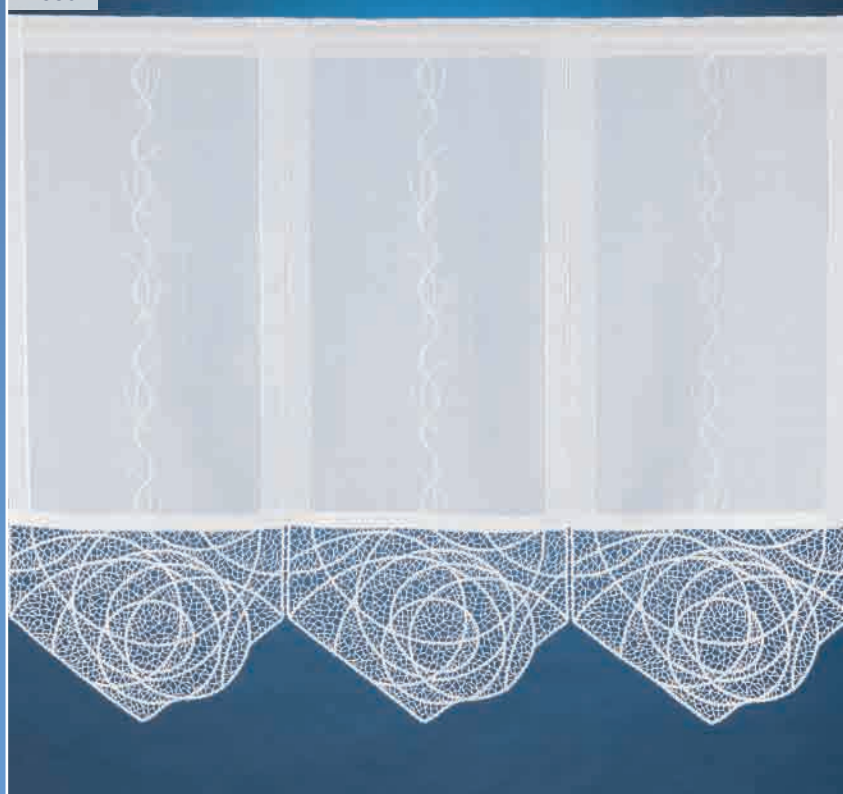

7233

7378

7379

**Dessin 7379 – Paneel oder Raffrollo\***

**Farbe:** C01 weiß  
**Rapport:** 32 cm  
**Stoff:** Sable  
**Höhe:** 82 cm, 132 cm, 182 cm

**Dessin 7379 – Fensterhänger aus Spitze**

**Höhe:** 27 cm

7379

7380

**Dessin 7380 – Paneel oder Raffrollo\***

**Farbe:** C01 weiß  
**Rapport:** 32 cm  
**Stoff:** Sable  
**Höhe:** 82 cm, 132 cm, 182 cm

**Dessin 7380 – Fensterhänger aus Spitze**

**Höhe:** 26 cm

\* Bitte geben Sie bei der Bestellung unbedingt an, ob Sie die Ausführung Raffrollo mit Löcher zum Klippen) oder Paneel (ohne Löcher) benötigen