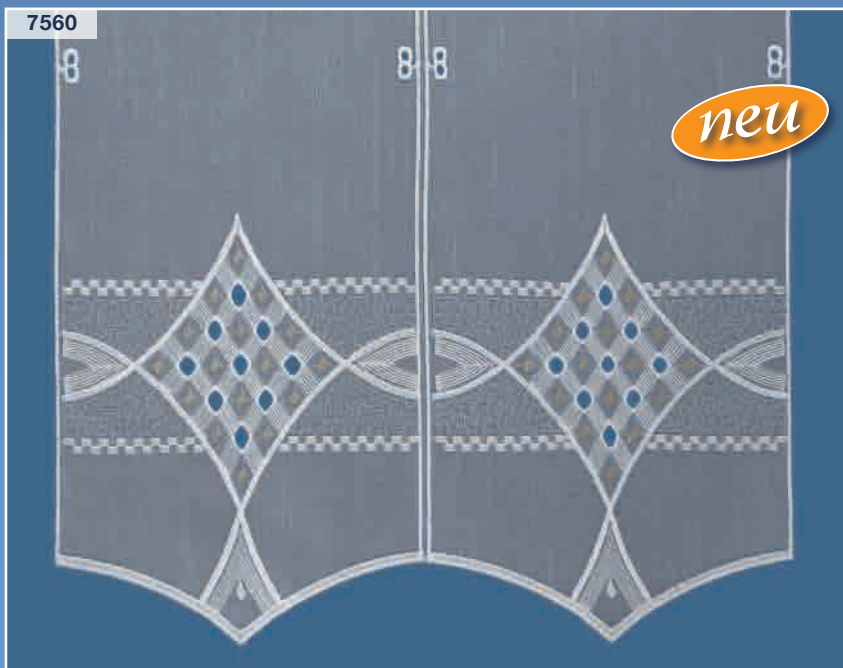

Dessin 7560 – Panneaux und Raffrollo

- **Farbe:** weiß/beige
- **Rapport:** 16 cm
- **Stoff:** Sable
- **Höhe:** 35 cm, 55 cm, (Panneaux)
  133 cm, 167 cm (Raffrollo)