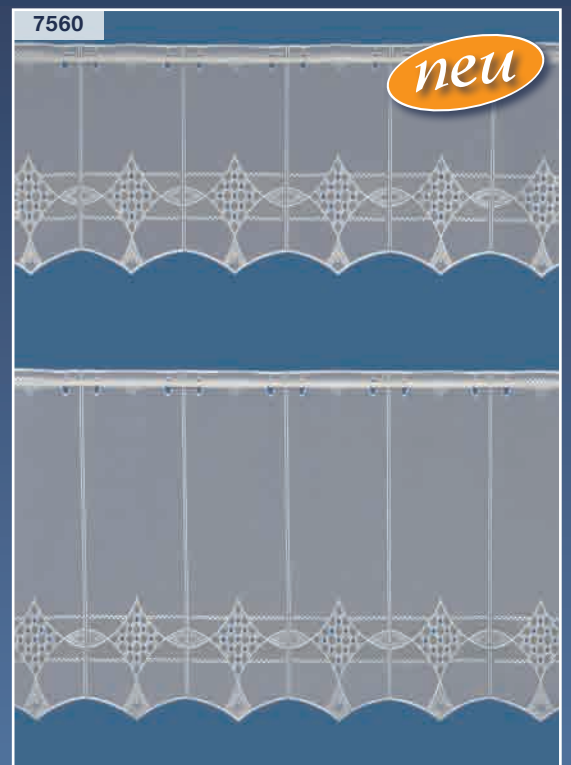

### Dessin 7400 – Panneaux und Raffrollo

**Farbe:** C01 weiß/lachs  
**Rapport:** 16 cm  
**Höhe Paneau:** 35 cm, 55 cm  
**Höhe Raffrollo:** 140 cm, 170 cm, 250 cm

7400

\* Bitte geben Sie bei der Bestellung unbedingt an, ob Sie die Ausführung Raffrollo mit Löcher zum Klippen) oder Paneel (ohne Löcher) benötigen

**Dessin 7440 – Panneaux**

**Farbe:** C01 weiß/grau  
**Rapport:** 16 cm  
**Stoff:** Voile  
**Höhe:** 40 cm, 55 cm, 85 cm, 115 cm

**Dessin 7460 – Panneaux und Raffrollo**

**Farbe:** weiß/antracithe  
**Rapport:** 16 cm  
**Stoff:** Sable  
**Höhe:** 35 cm, 55 cm, (Panneaux)  
 140 cm, 170 cm (Raffrollo)