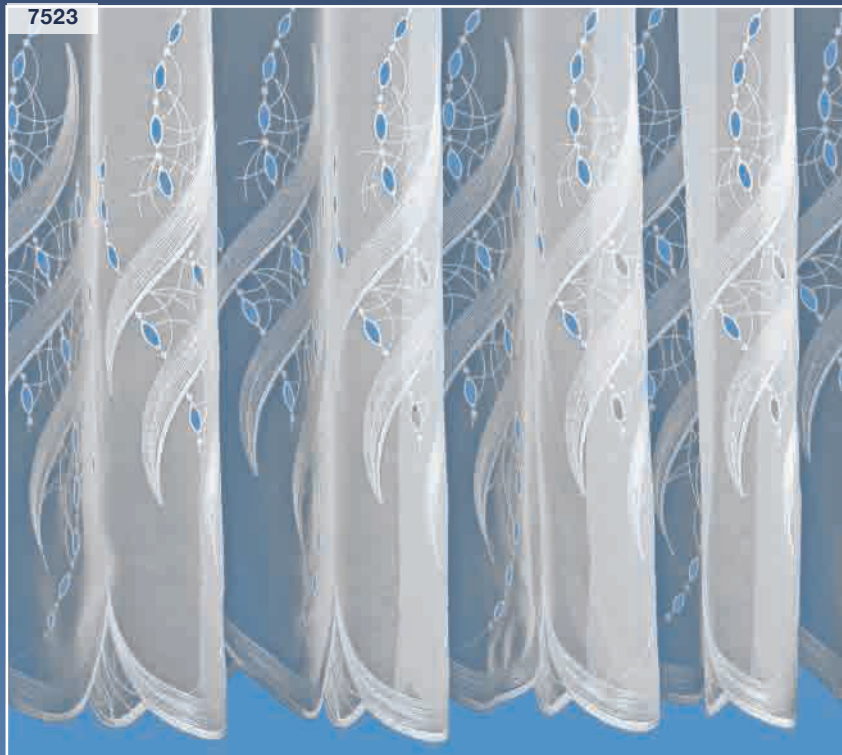

60 cm nur Außenkanten

**Dessin 7523 – Gardine**

**Farbe:** C01 weiß

**Rapport:** 16 cm

**Stoff:** Sable

**Höhe:** 175 cm, 255 cm

**Höhe Stickerei:** 41 cm

### Dessin 7145 – Schiebepaneele

**Farbe:** C01 weiß/beige  
**Rapport:** 44 cm  
**Stoff:** Organza  
**Breite x Höhe:** 40 x 68, 40 x 110, 40 x 154, 40 x 196, 60 x 68, 60 x 111, 60 x 155, 60 x 197  
**Breite:** 40 cm, 60 cm

### Dessin 7211 – Schiebepaneele

**Farbe:** C01 weiß/beige  
**Rapport:** 48 cm  
**Stoff:** Organza + Voile  
**Breite:** 46 cm, 60 cm  
**Breite x Höhe:** 46 x 66, 46 x 115, 46 x 164, 46 x 210, 60 x 70, 60 x 118, 60 x 168, 60 x 213