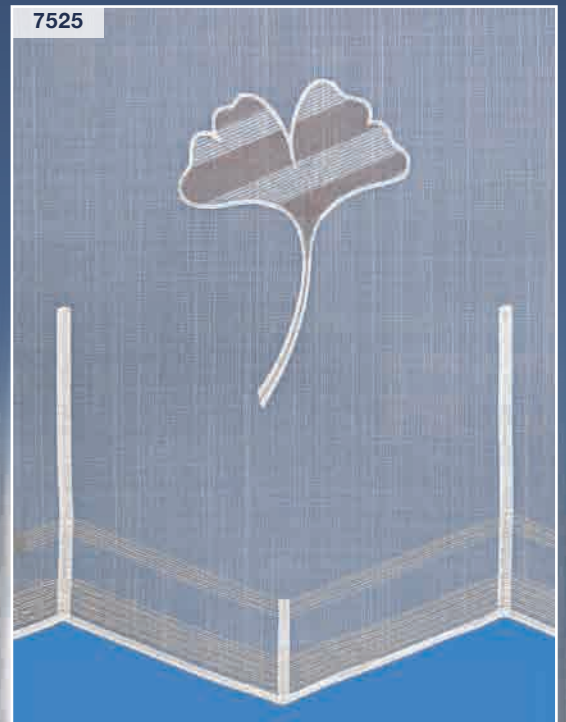

Dessin 7525 – Paneel und Gardine

Farbe: C01 weiß/beige
Rapport Paneel: 79 cm   **Breite Paneel:** 50 cm
Rapport Gardine: 24 cm
Stoff: Sable
Höhe Gardine: 175 cm, 255 cm