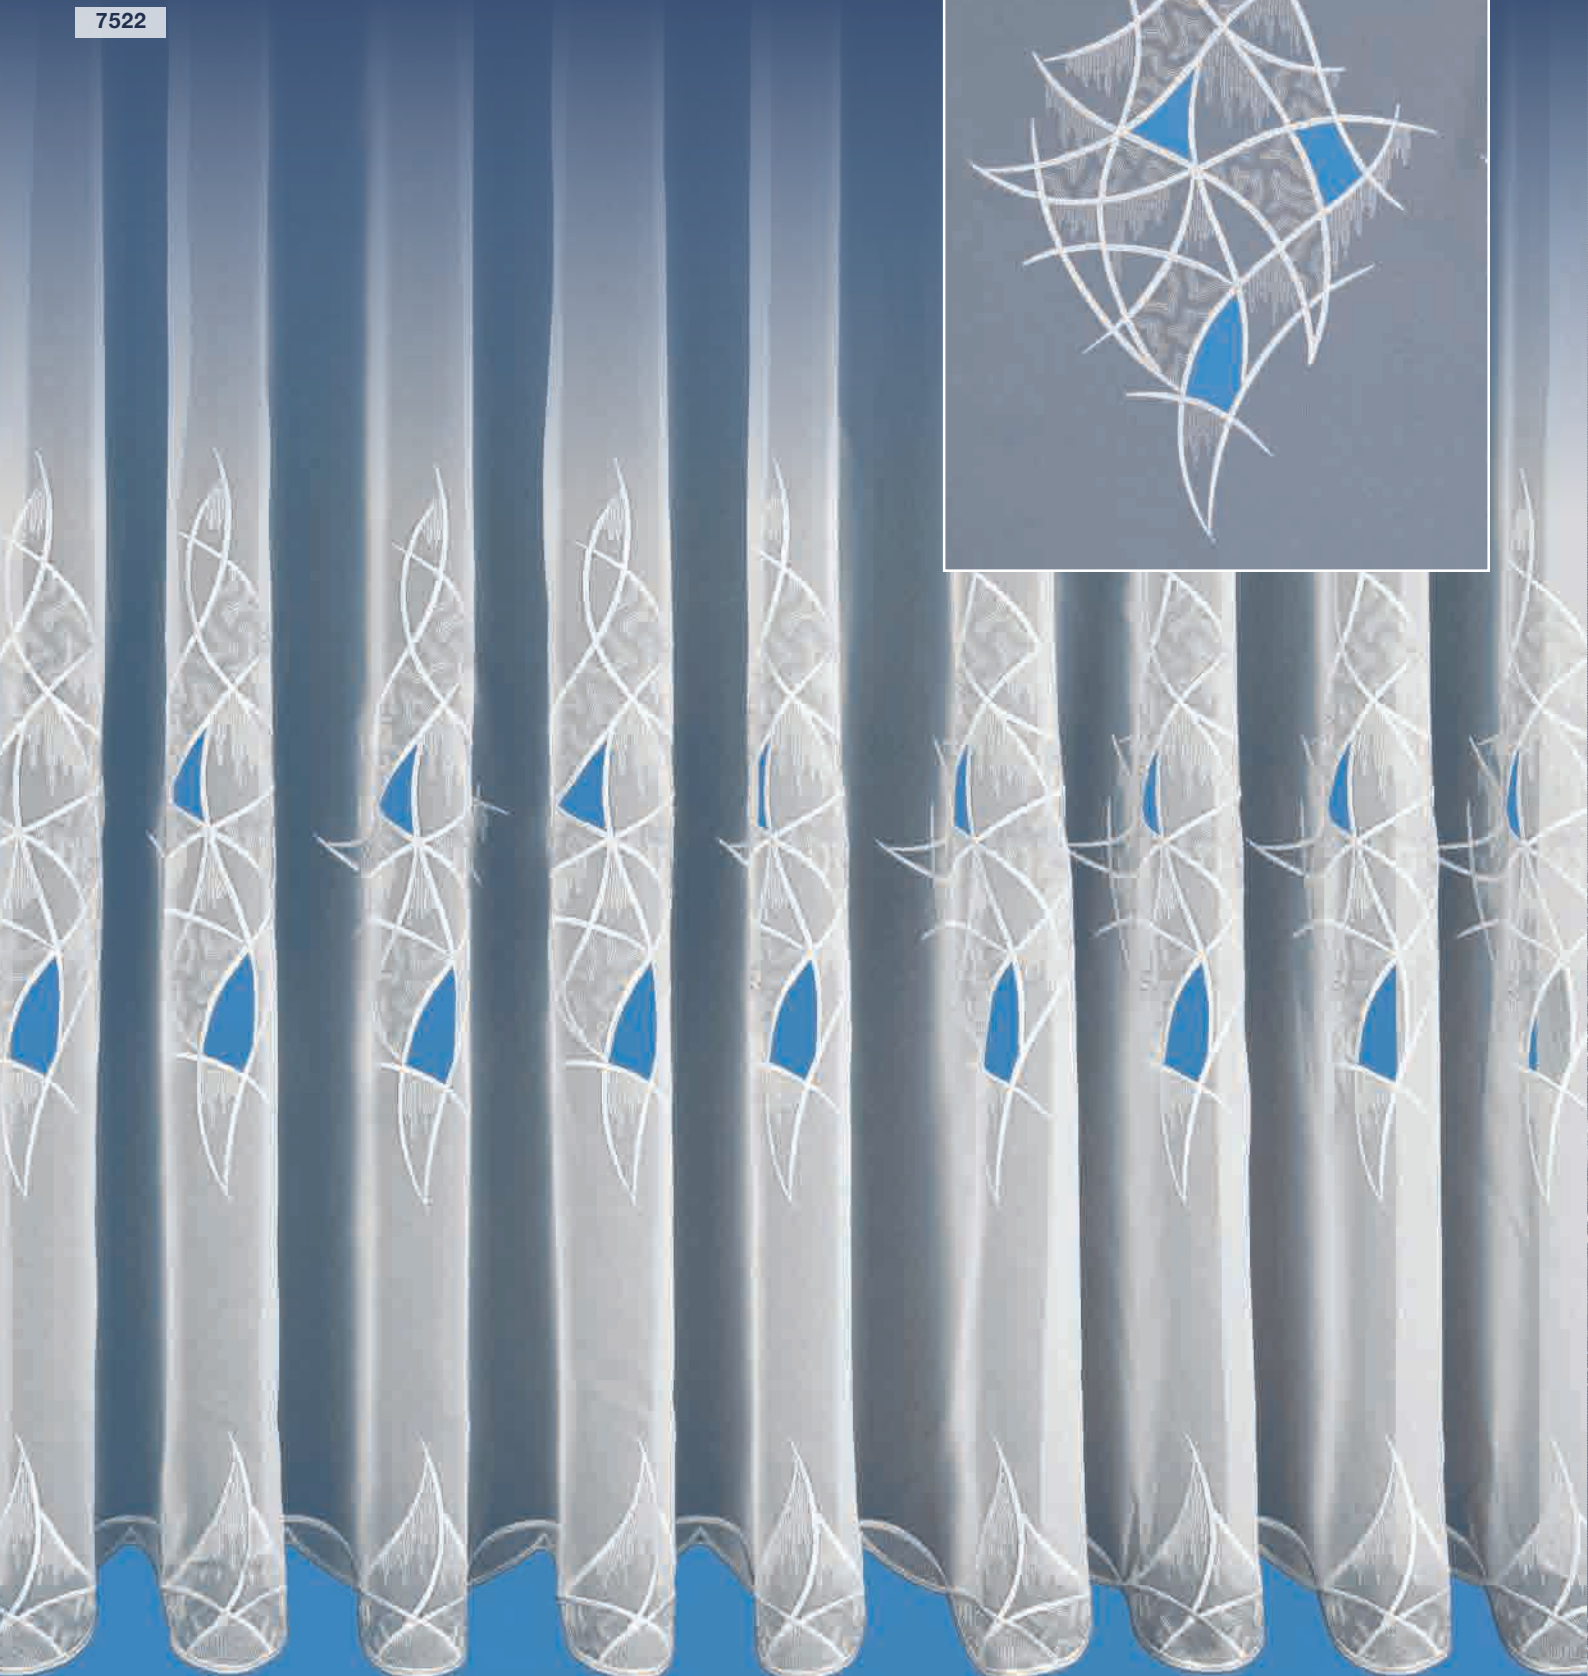

Dessin 7522 – Gardine

Farbe: C01 weiß/grau
Rapport: 24 cm
Stoff: Sable
Höhe: 175 cm, 255 cm
Höhe Stickerei: 58 cm

7522

7522