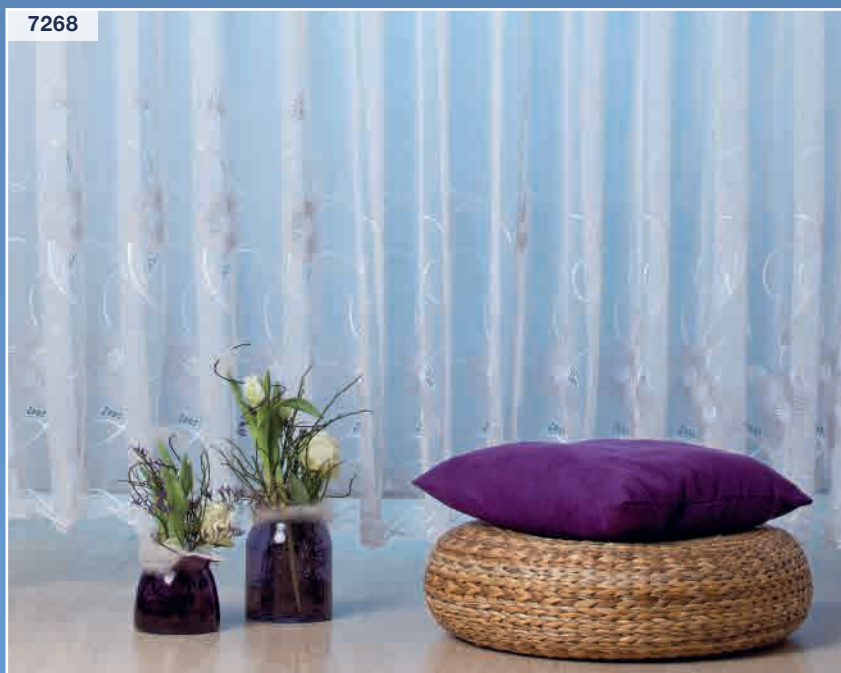

Dessin 7268 – Gardine

Farbe: C01 weiß
C02 weiß/taupe
Rapport: 32 cm
Stoff: Sable
Höhe: 175 cm, 255 cm
Höhe Stickerei: 77 cm