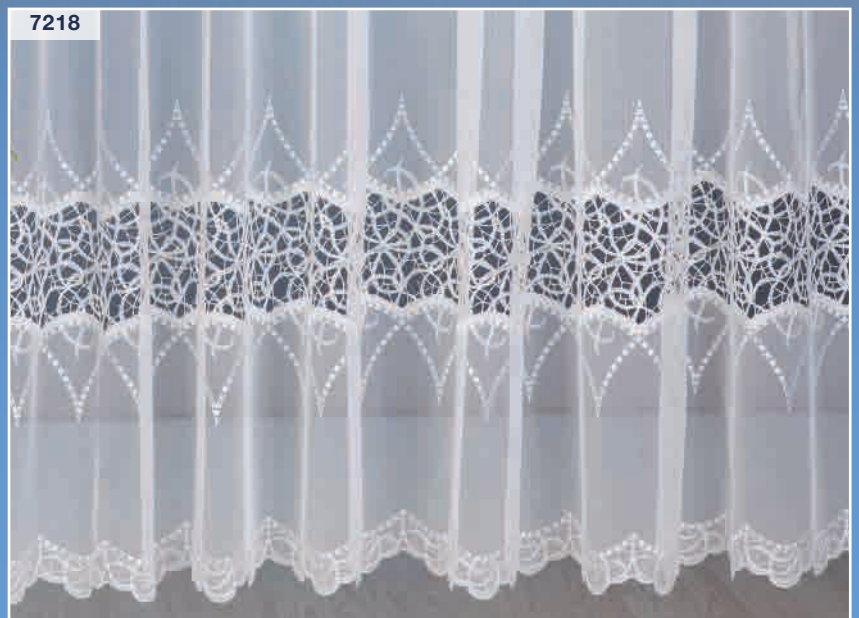

7188

7188

7218

7218

**Dessin 7218 –  
Gardine appliziert**

**Farbe:** C01 weiß/beige  
C02 weiß/anthrazit

**Rapport:** 8 cm

**Stoff:** Sable