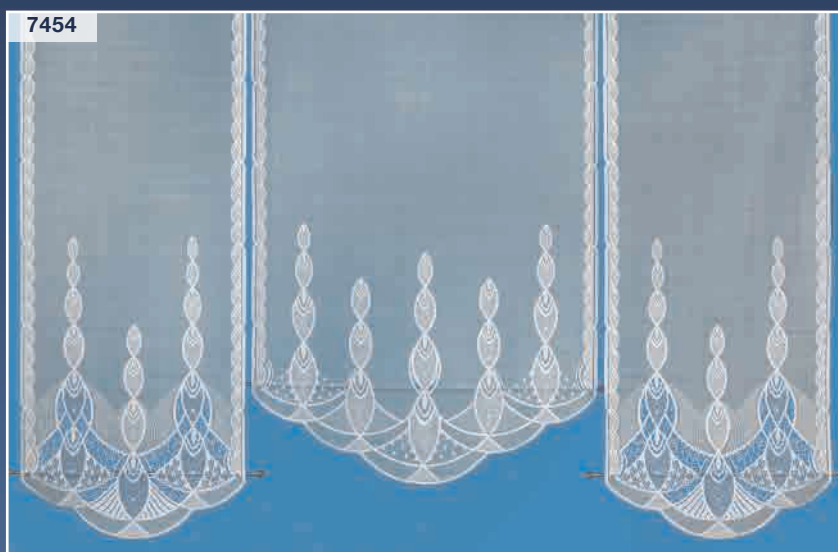

Dessin 7454 – Paneel

Farbe: C01 weiß
Stoff: Sable mit Spitze
Maße: 44x73 cm, 44x138 cm, 44x170 cm, 68x79 cm,
68x144 cm, 68x177 cm,
44x138 cm, 68x143 cm (ohne Spitze)

Dessin 7455 – Gardine und Paneel

Farbe: C01 weiß/taupe
Rapport Gardine: 24 cm
Rapport Paneel: MW 32 cm
Stoff: Sable
Maße: 50x67 cm, 50x132 cm, 50x166 cm, 80x74 cm,
80x139 cm, 80x172 cm
Meterware: 60 cm Breite
Gardine Höhe: 175 cm, 255 cm

7455