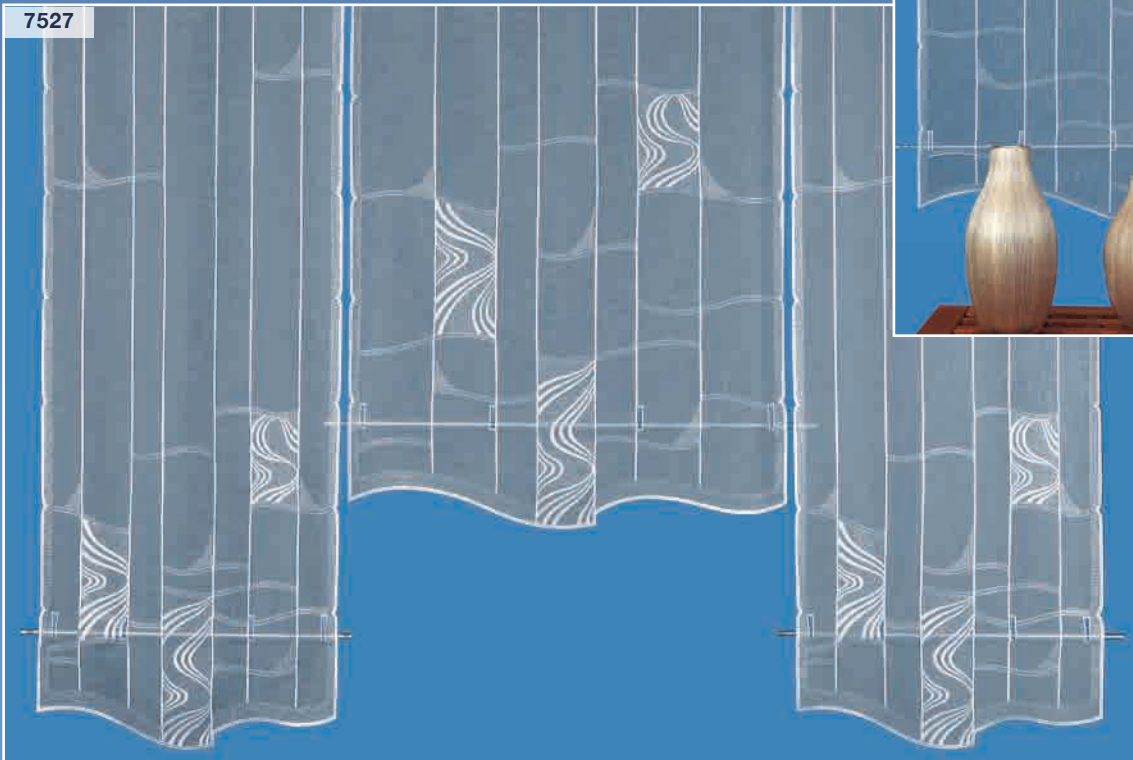

Dessin 7527 – Paneel

Farbe: C01 weiß/taupe

Rapport Meterware: 64 cm

Stoff: Sable

Breite x Höhe: 49 x 80 cm, 49 x 145 cm,
49 x 177 cm, 70 x 79 cm,
70 x 144 cm, 70 x 177 cm
Breite 60 cm, Breite 100 cm

7527