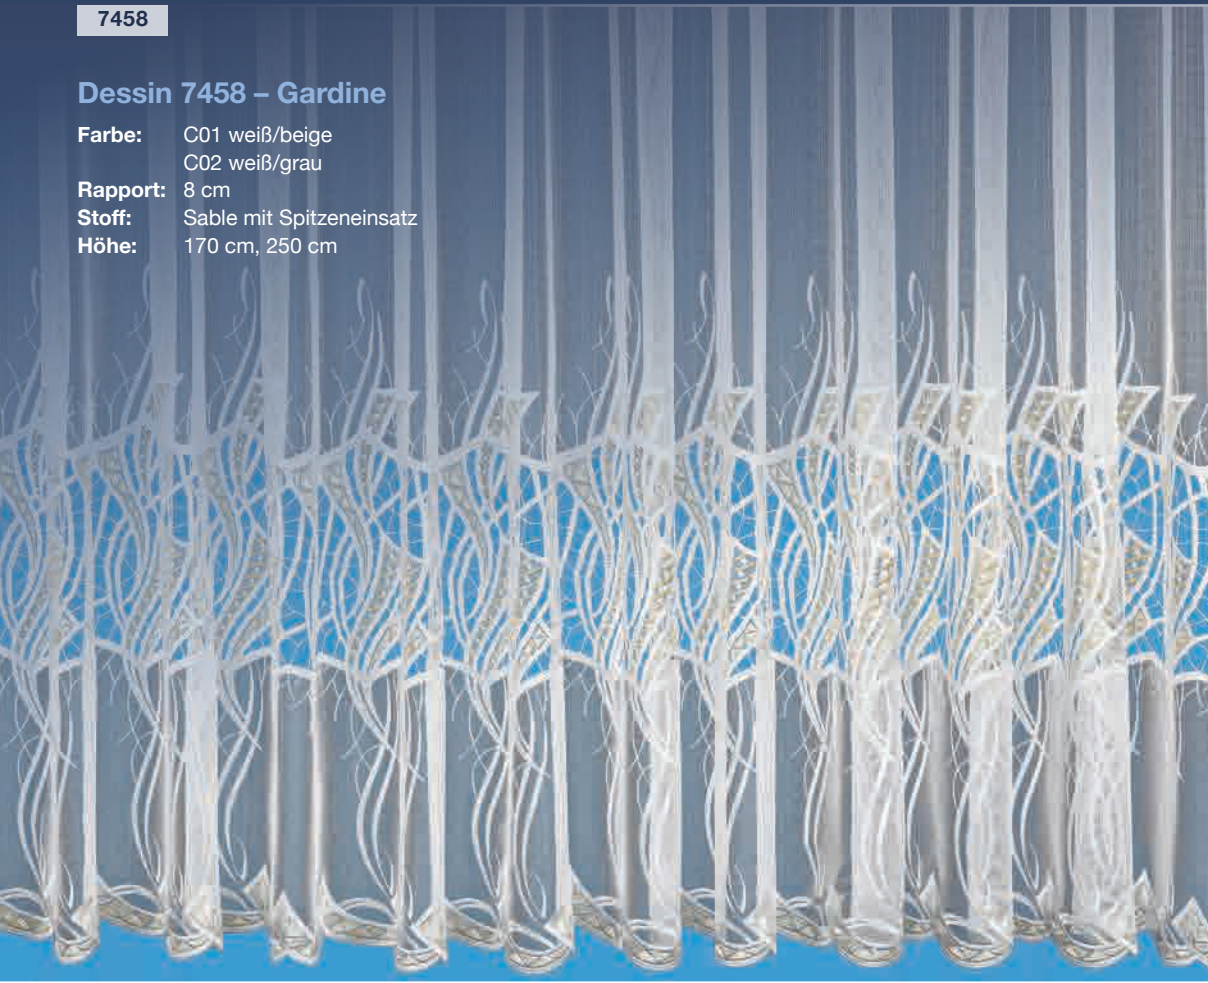

7458

Dessin 7458 – Gardine

Farbe: C01 weiß/beige
C02 weiß/grau

Rapport: 8 cm

Stoff: Sable mit Spitzeneinsatz

Höhe: 170 cm, 250 cm