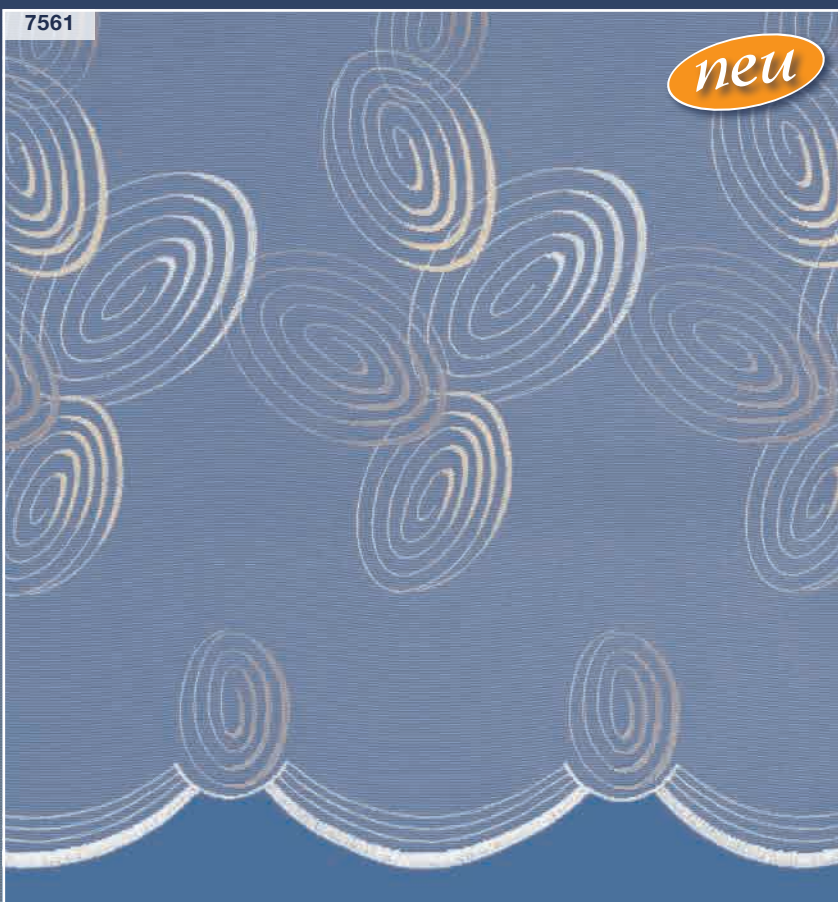

**Rapport:** 16 cm

**Stoff:** Sable

**Höhe:** 175 cm, 255 cm

**Höhe Stickerei:** 39 cm

7561

neu