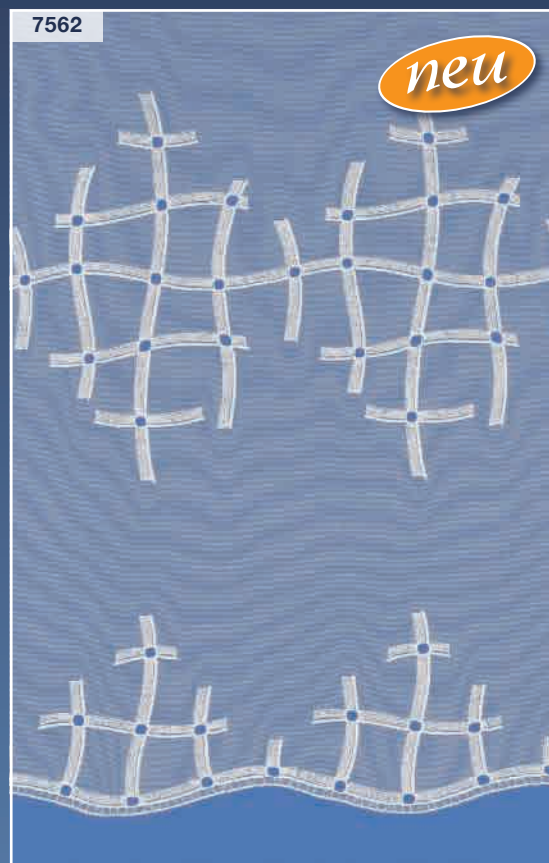

Dessin 7562 – Gardine

Farbe: C01 weiß
Rapport: 16 cm
Stoff: Sable
Höhe: 175 cm, 255 cm
Höhe Stickerei: 44 cm

Dessin 7563 – Gardine

Farbe: C01 weiß/rosenholz
Rapport: 16 cm
Stoff: Sable
Höhe: 175 cm, 255 cm
Höhe Stickerei: 60 cm