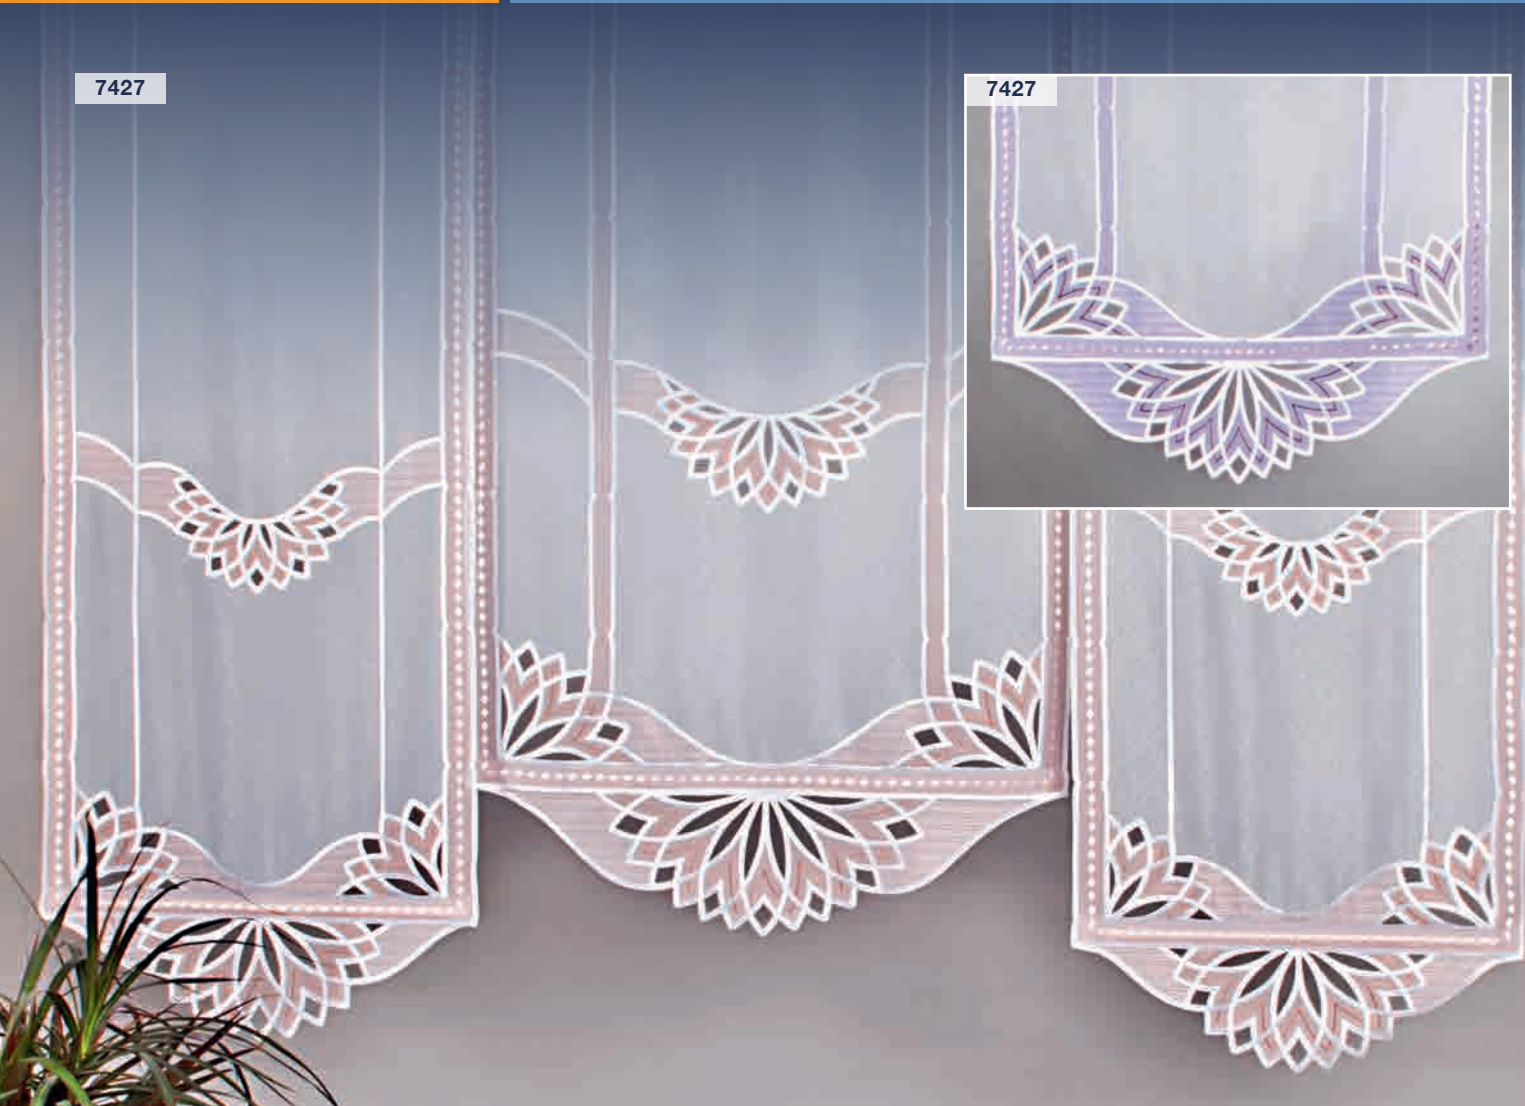

7427

7427

7444

Dessin 7427 – Paneel

Farbe: C01 weiß/beige
C02 weiß/taupe

Stoff: Sable, farbiger Organza

Breite x Höhe: 50 x 74 cm, 71 x 77 cm,
50 x 137 cm, 71 x 141 cm,
50 x 186 cm, 71 x 189 cm

Dessin 7444 – Schiebepaneel

Farbe: C01 silber/taupe
C02 gold/beige

Rapport: 32 cm

Stoff: Sable

Breite: 45 cm, 60 cm

7444