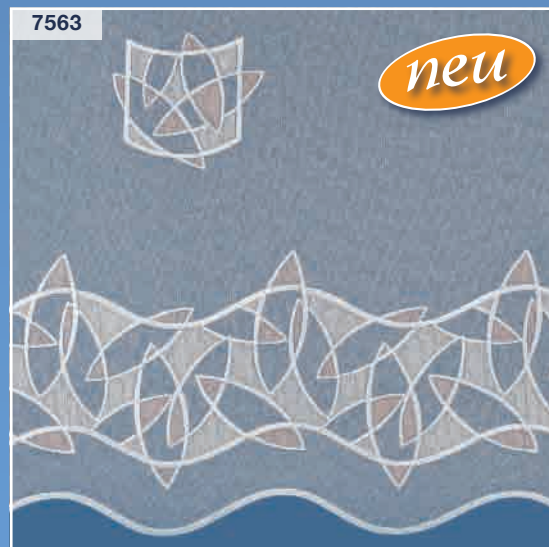

Dessin 7563 – Gardine

Farbe: C01 weiß/rosenholz
Rapport: 16 cm
Stoff: Sable
Höhe: 175 cm, 255 cm
Höhe Stickerei: 60 cm